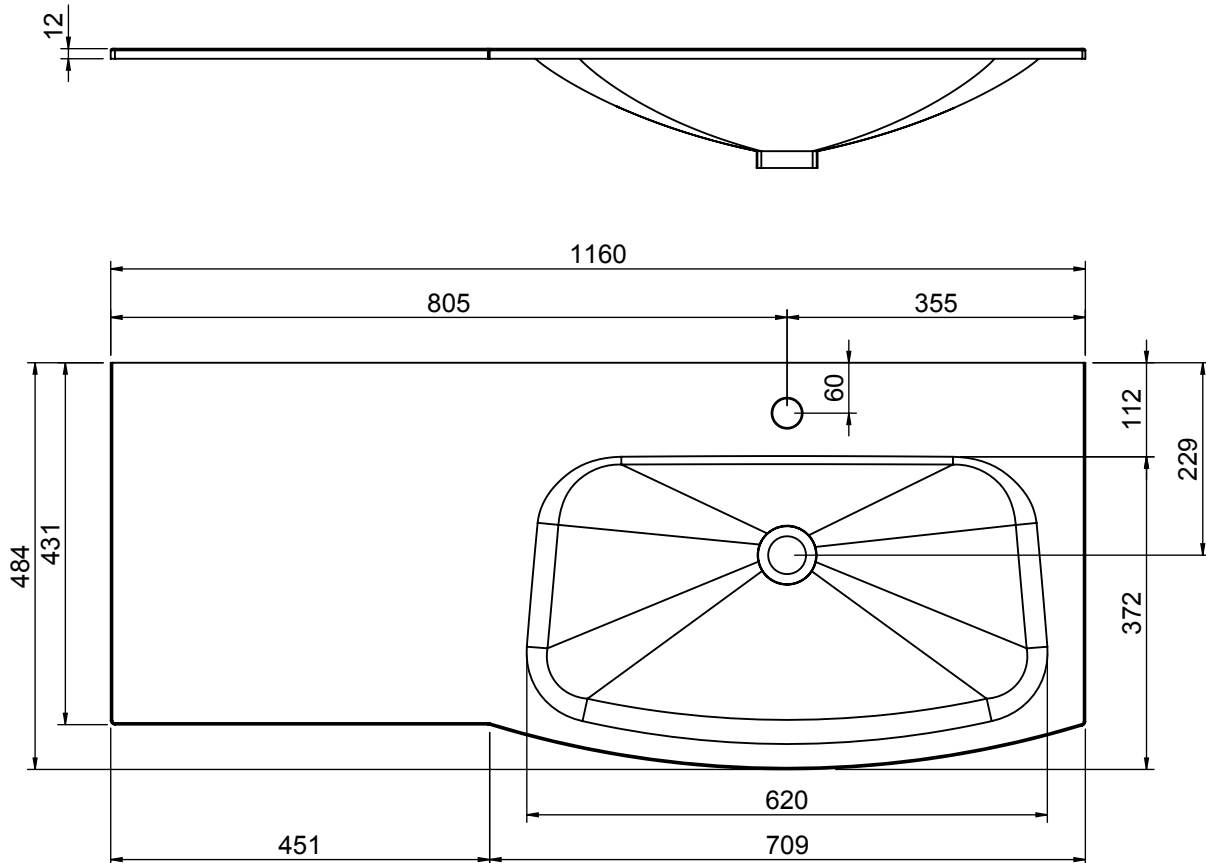

211-GWTR72-116-R

Bohrlochhöhen für Schraubhaken, Anschlussmaße und Abflusshöhen
drilling point for screw hooks, dimensions for mounting and drain

maximale Becken Innenhöhe = 110 mm

Der Elektroanschluss ist nur vom Fachmann nach DIN EN 60364 durchzuführen!